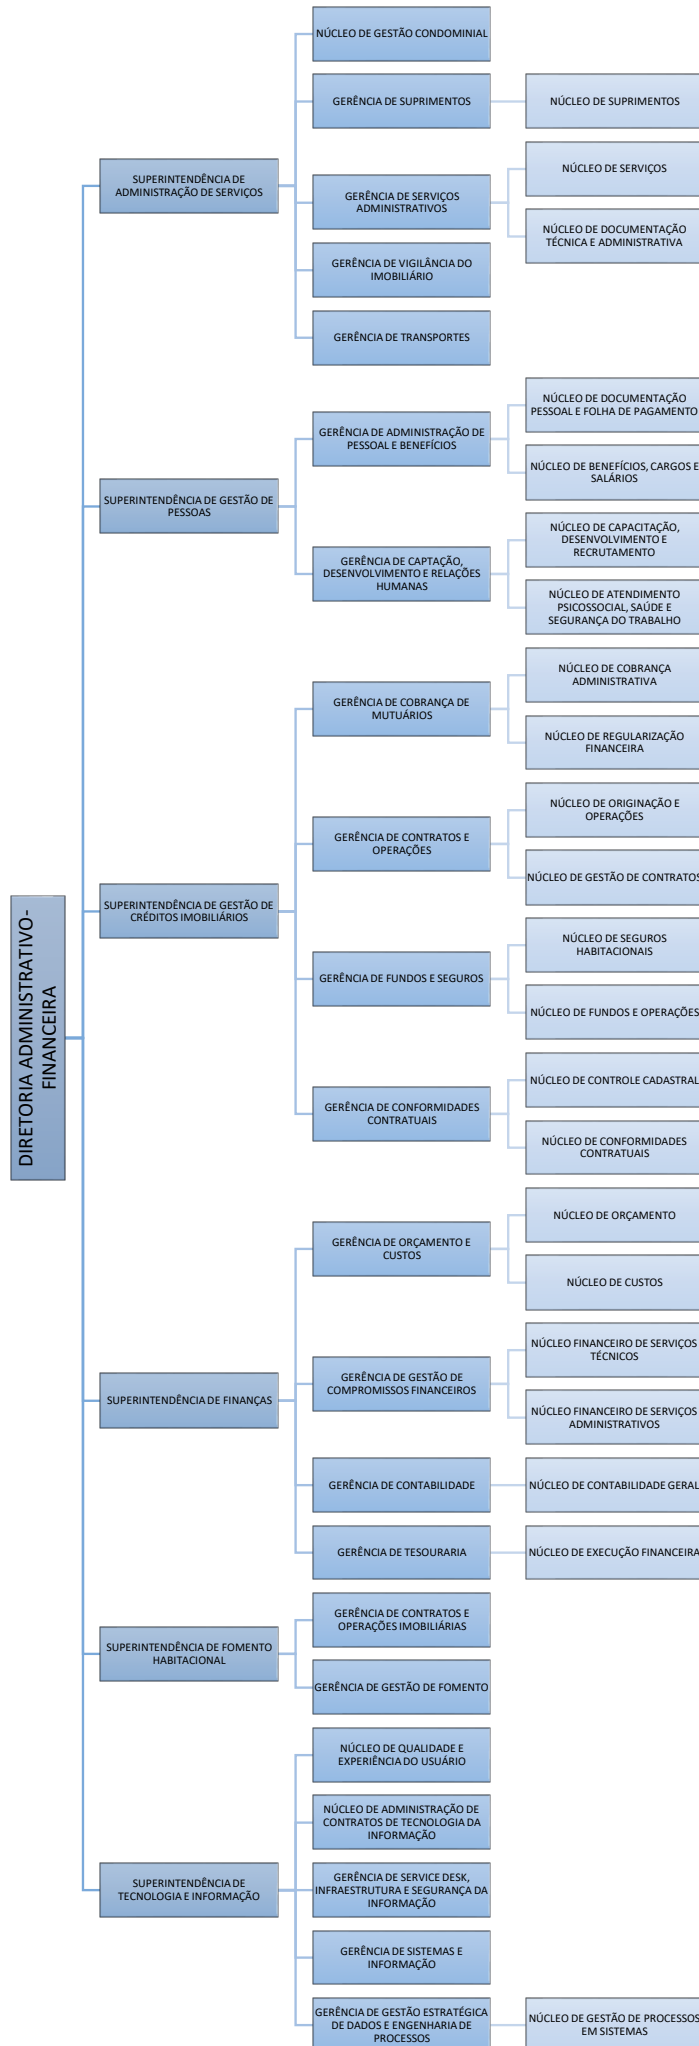

ORGANOGRAMA

DIRETORIA DE ENGENHARIA E OBRAS