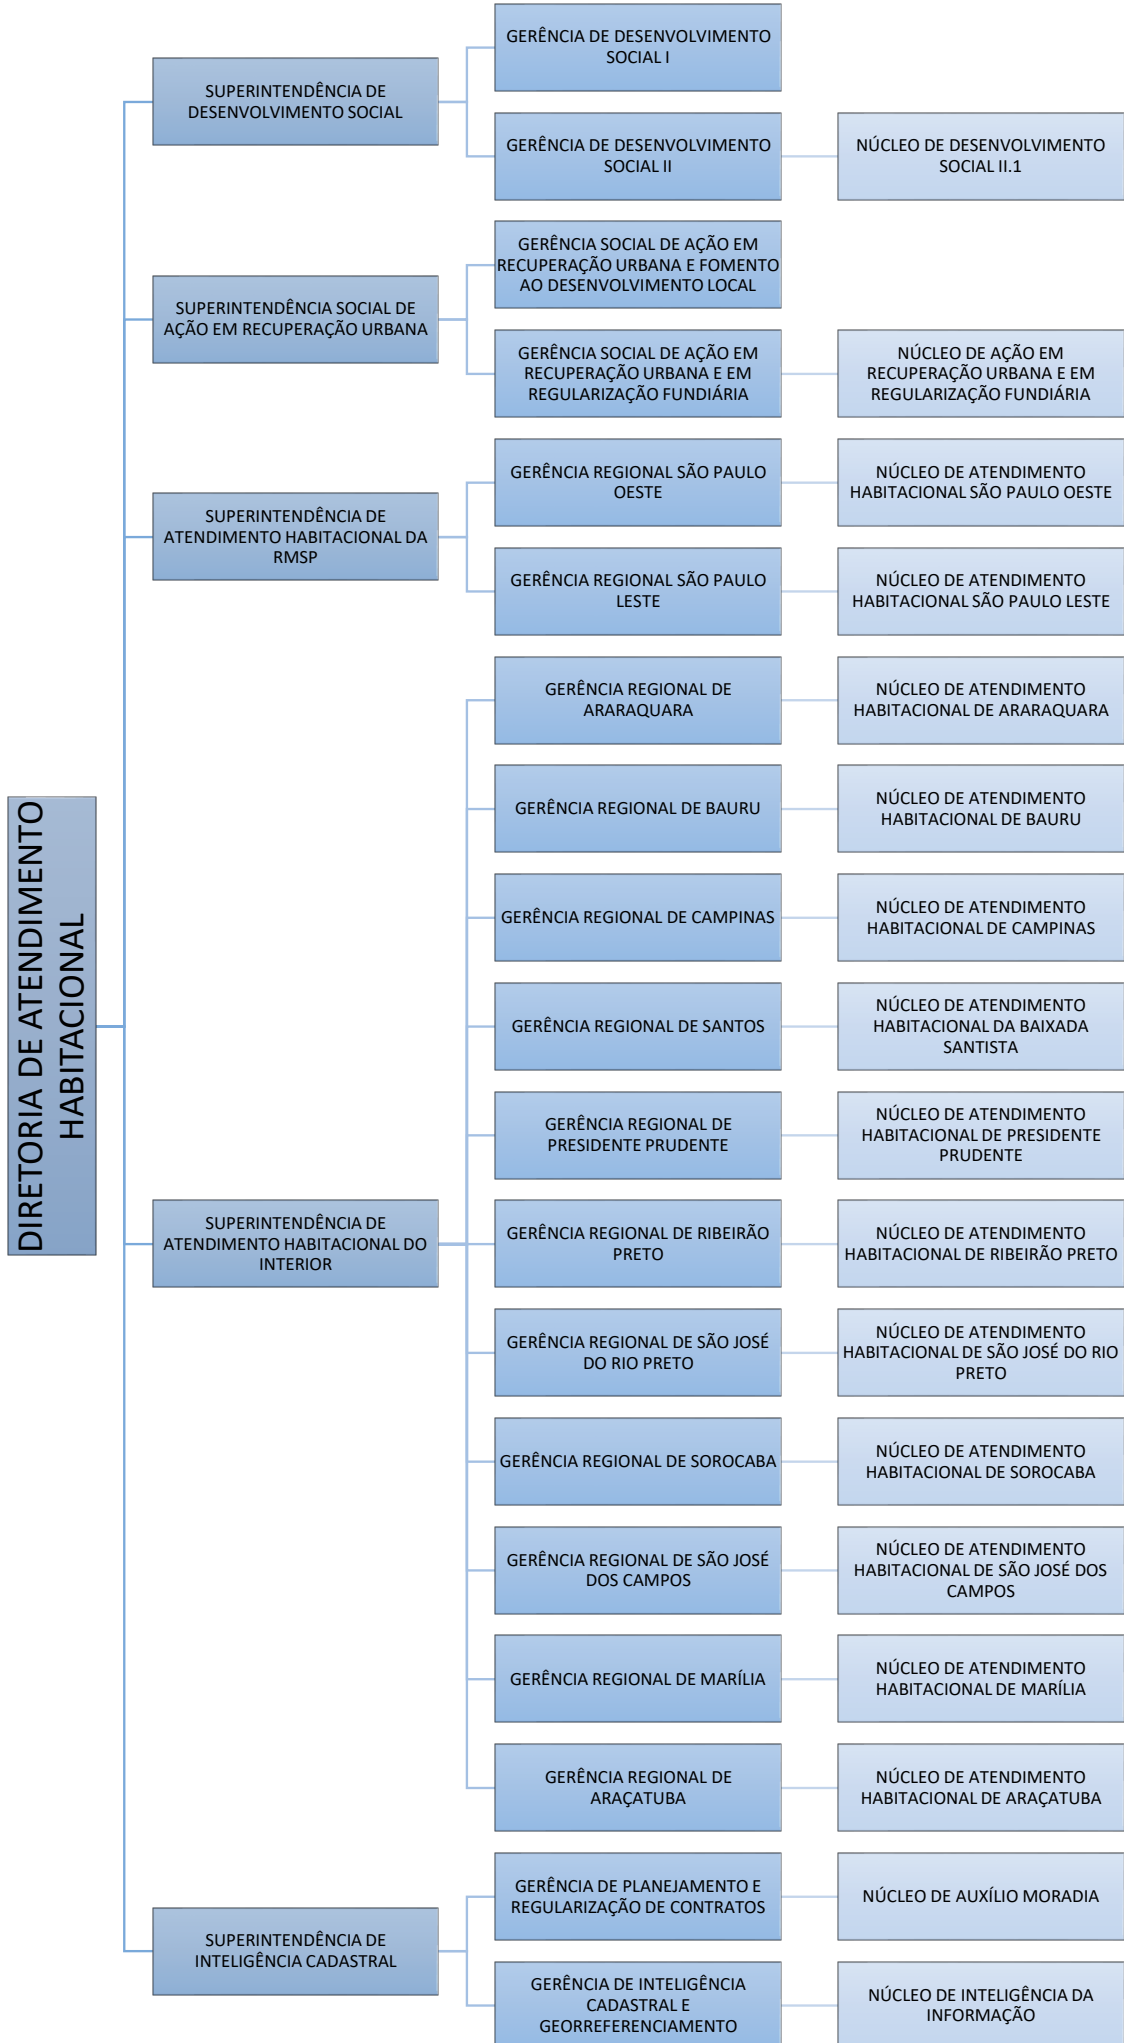

ORGANOGRAMA

DIRETORIA DE ENGENHARIA E OBRAS