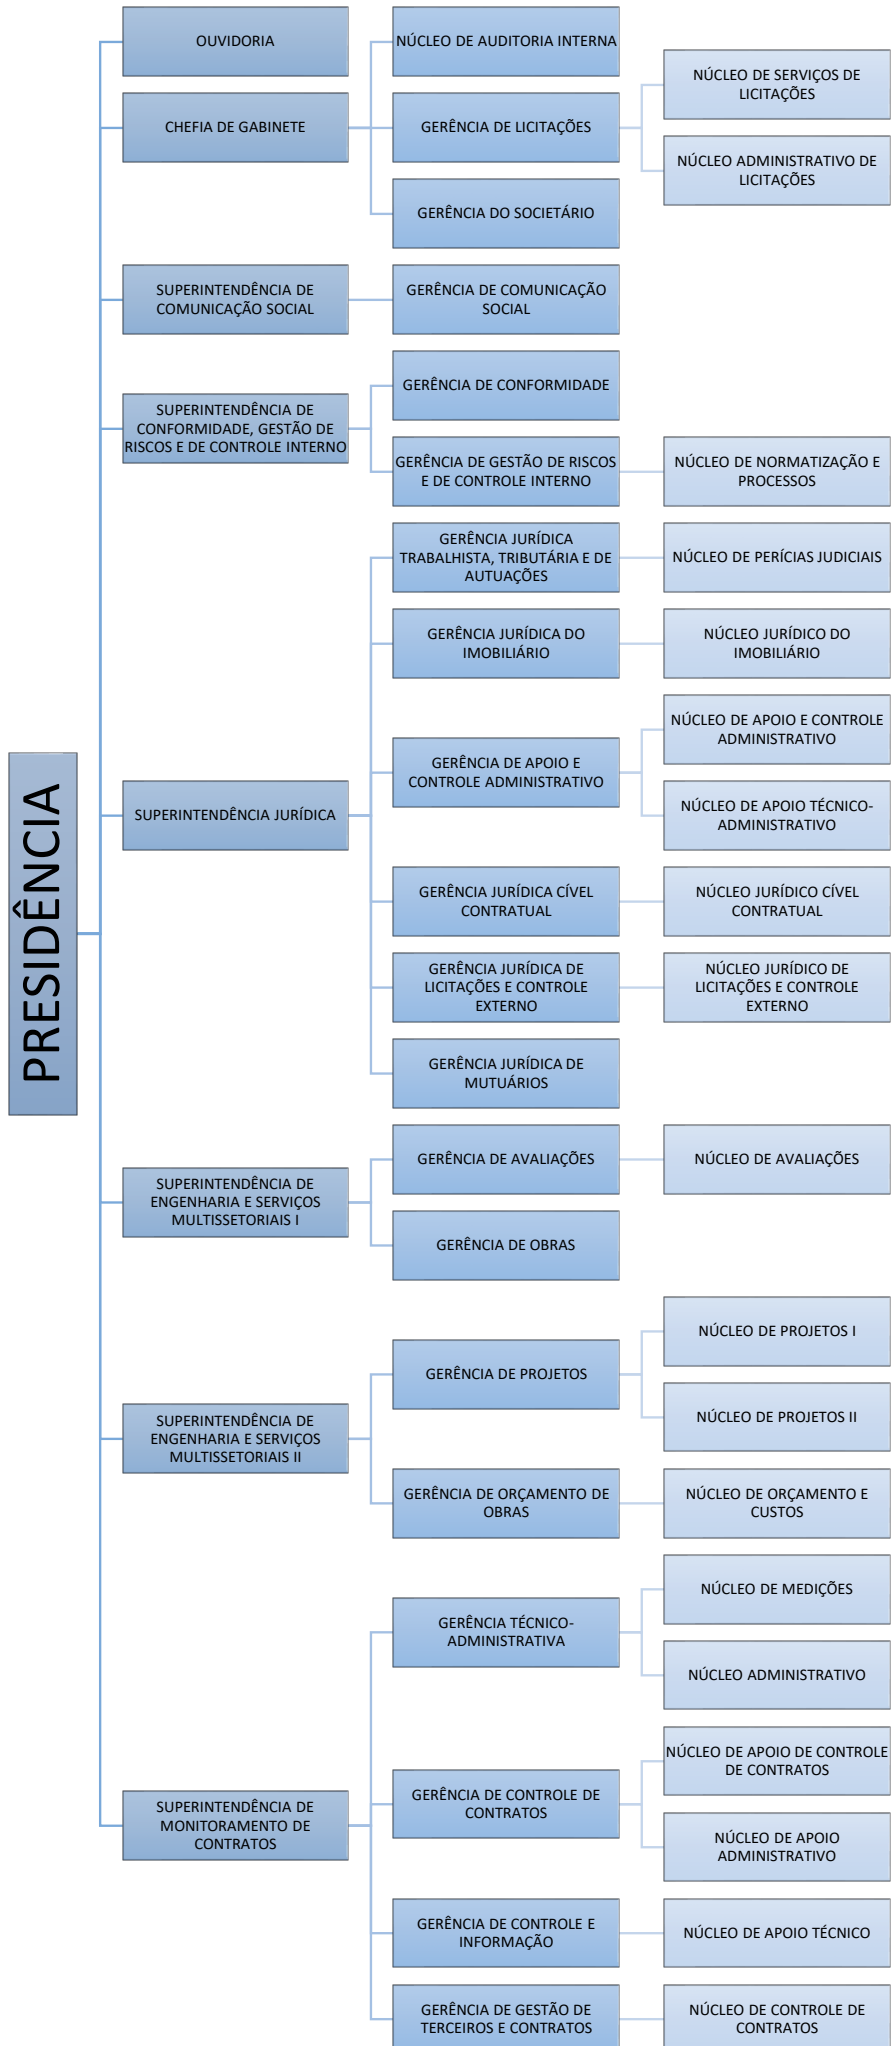

ORGANOGRAMA

DIRETORIA DE ENGENHARIA E OBRAS